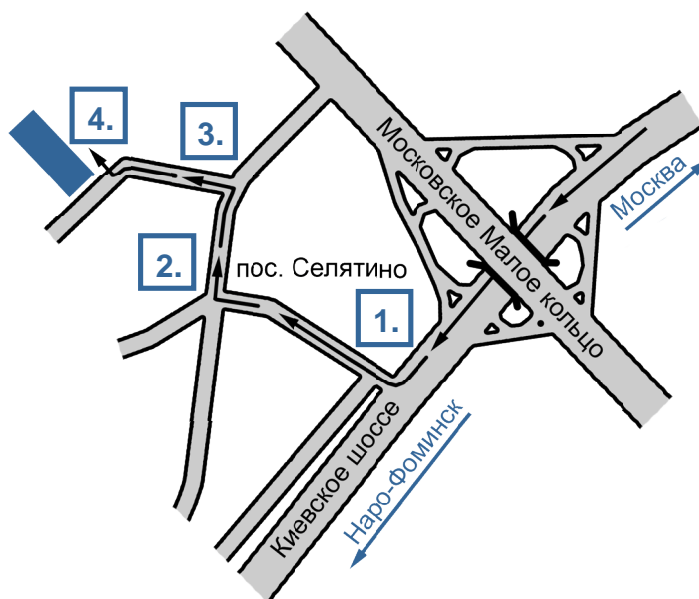

Схема проезда на СТО Спецавтотехника

Адрес СТО: Московская область,
Наро-Фоминский район, пос. Селятино,
ул. Промышленная, 11/1

Если Вы едете на СТО
Спецавтотехника из Москвы по
Киевскому шоссе, то после проезда
Московского Малого кольца вам нужно:

1. После проезда границы нас. пункта
Селятино перед пешеходным мостом
повернуть направо.

2. Проехать по ул. Клубная 500 метров
до перекрёстка со светофором.
На перекрёстке повернуть направо.

3. Проехать по ул. Спортивная
300 метров. После проезда автобусной
остановки повернуть налево.

4. Проехать по ул. Промышленная
300 метров. Перед АЗС повернуть
налево. Сразу после поворота справа
будет въезд на территорию СТО.